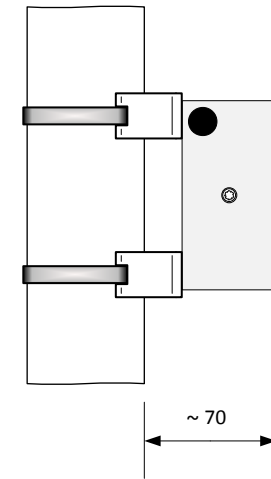

50mm to 170mm

Masthalterung für V60
Fixation pour mât pour V60
Pole mount for V60
Item Nr: 3501.641

Mounting Solutions			-	16.12.2019	BM
Remote Display	Page unit : mm	3501.535 Halterungen Fernanzeige.vsdX		Version	Date
Postfach 124 • Schenkstrasse 1 CH - 3380 Wangen a.A. SWITZERLAND	A4 (L)	Scale 1 : 4	Page 4 of 9		3501.535