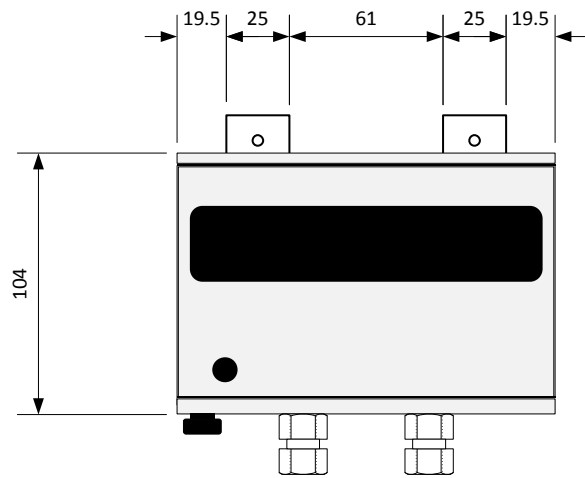

Mounting solutions for displays Vtec

Halterungen für Anzeige Vtec

Fixations pour afficheurs Vtec

	 Wall / Wand / Mural	 Pole / Mast / Mât	 Side / Seite / latéral
V25	Item: 3501.644 Details: Page 2	-	-
V60	Item: 3501.613 Details: Page 3	Item: 3501.641 Details: Page 4	Item: 3501.642 Details: Page 5
V100	Item: 3501.614 Details: Page 6	Item: 3501.641 Details: Page 7	Item: 3501.643 Details: Page 8
V200	Item: 3501.627 Details: Page 9	-	-

Wandhalterung für V25
Fixation murale pour V25
Wall mount for V25
Item Nr: 3501.644

	Mounting Solutions			-	16.12.2019	BM
	Remote Display	Page unit : mm	3501.535 Halterungen Fernanzeige.vsdX	Version	Date	Drawer
	<small>Postfach 124 • Schenkstrasse 1 CH - 3380 Wangen a.A. SWITZERLAND</small>	A4 (L)	Scale 1 : 3	3501.535		