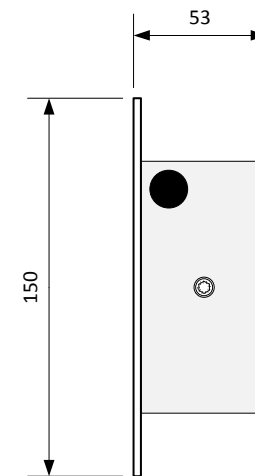

Mounting solutions for displays Vtec

Halterungen für Anzeige Vtec

Fixations pour afficheurs Vtec

	 Wall / Wand / Mural	 Pole / Mast / Mât	 Side / Seite / latéral
V25	Item: 3501.644 Details: Page 2	-	-
V60	Item: 3501.613 Details: Page 3	Item: 3501.641 Details: Page 4	Item: 3501.642 Details: Page 5
V100	Item: 3501.614 Details: Page 6	Item: 3501.641 Details: Page 7	Item: 3501.643 Details: Page 8
V200	Item: 3501.627 Details: Page 9	-	-

Wandhalterung für V25
Fixation murale pour V25
Wall mount for V25
Item Nr: 3501.644

	Mounting Solutions			-	16.12.2019	BM
	Remote Display	Page unit : mm	3501.535 Halterungen Fernanzeige.vsdX	Version	Date	Drawer
	<small>Postfach 124 • Schenkstrasse 1 CH - 3380 Wangen a.A. SWITZERLAND</small>	A4 (L)	Scale 1 : 3	3501.535		