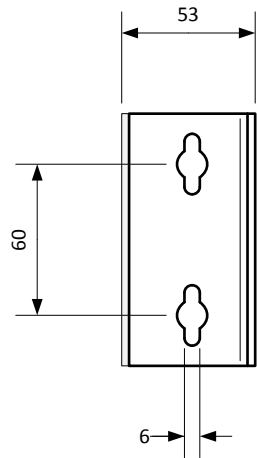

Seitenhalterung für V60
Fixation latérale pour V60
Side wall mount for V60
Item Nr: 3501.642

	Mounting Solutions			-	16.12.2019	BM	
	Remote Display	Page unit : mm	3501.535 Halterungen Fernanzeige.vsdX	Version	Date	Drawer	
	Postfach 124 • Schenkstrasse 1 CH - 3380 Wangen a.A. SWITZERLAND	A4 (L)	Scale 1 : 3	Page 5 of 9	3501.535