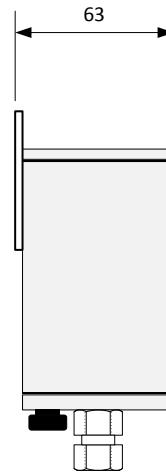

Mounting solutions for displays Vtec

Halterungen für Anzeige Vtec

Fixations pour afficheurs Vtec

	 Wall / Wand / Mural	 Pole / Mast / Mât	 Side / Seite / latéral
V25	Item: 3501.644 Details: Page 2	-	-
V60	Item: 3501.613 Details: Page 3	Item: 3501.641 Details: Page 4	Item: 3501.642 Details: Page 5
V100	Item: 3501.614 Details: Page 6	Item: 3501.641 Details: Page 7	Item: 3501.643 Details: Page 8
V200	Item: 3501.627 Details: Page 9	-	-