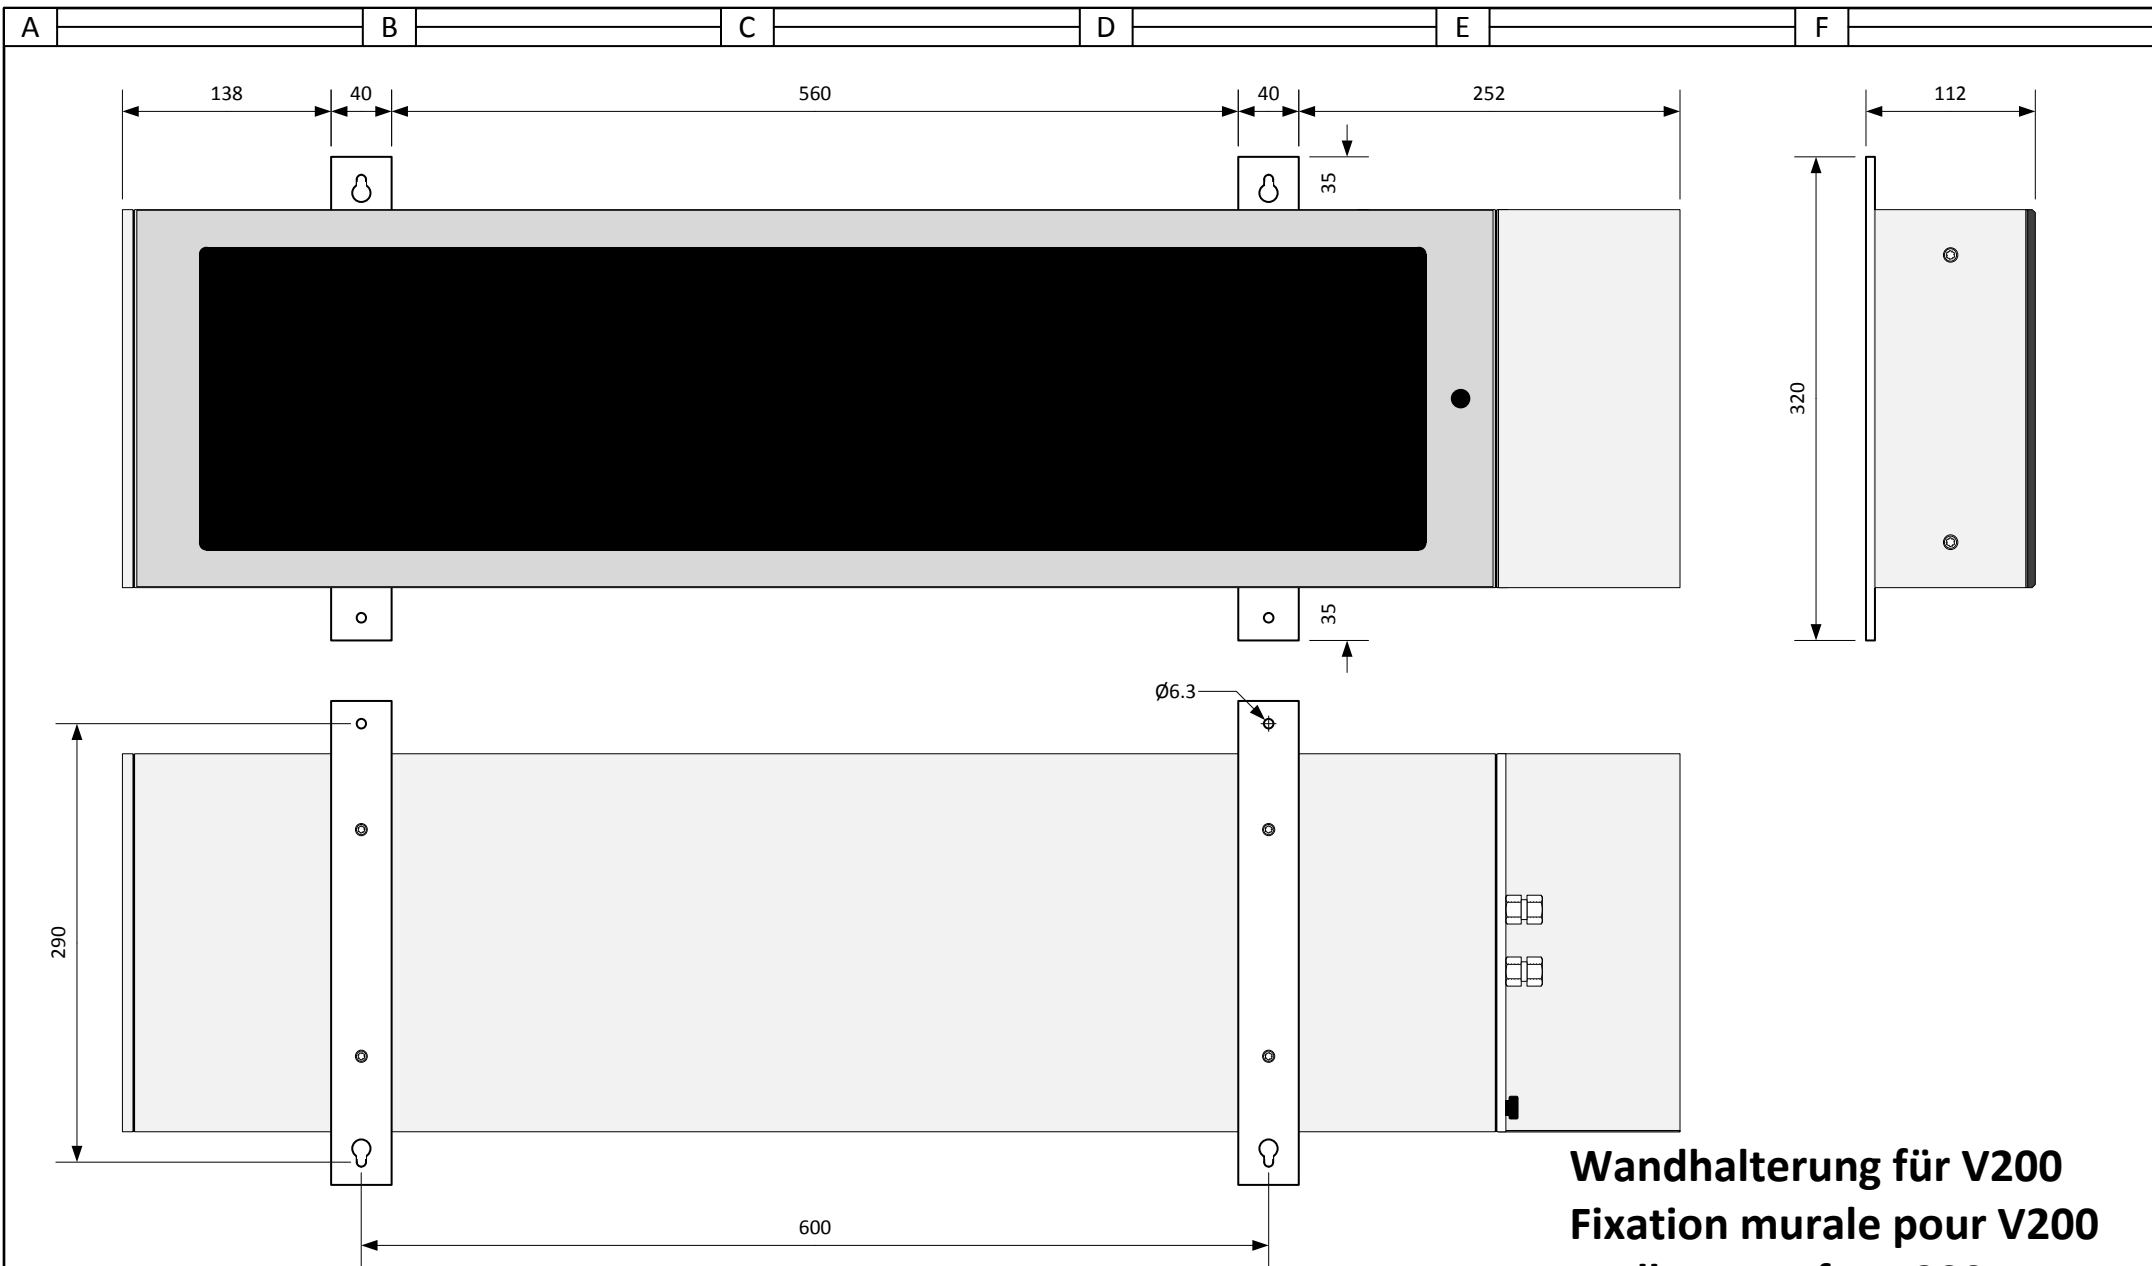

Wandhalterung für V200
Fixation murale pour V200
Wall mount for V200
Item Nr: 3501.627

Mounting Solutions			-	16.12.2019	BM
Remote Display	Page unit : mm	3501.535 Halterungen Fernanzeige.vsdX	Version	Date	Drawer
mm	A4 (L)	Page 9 of 9	3501.535		
Postfach 124 • Schenkstrasse 1 CH - 3380 Wangen a.A. SWITZERLAND		Scale 1 : 5