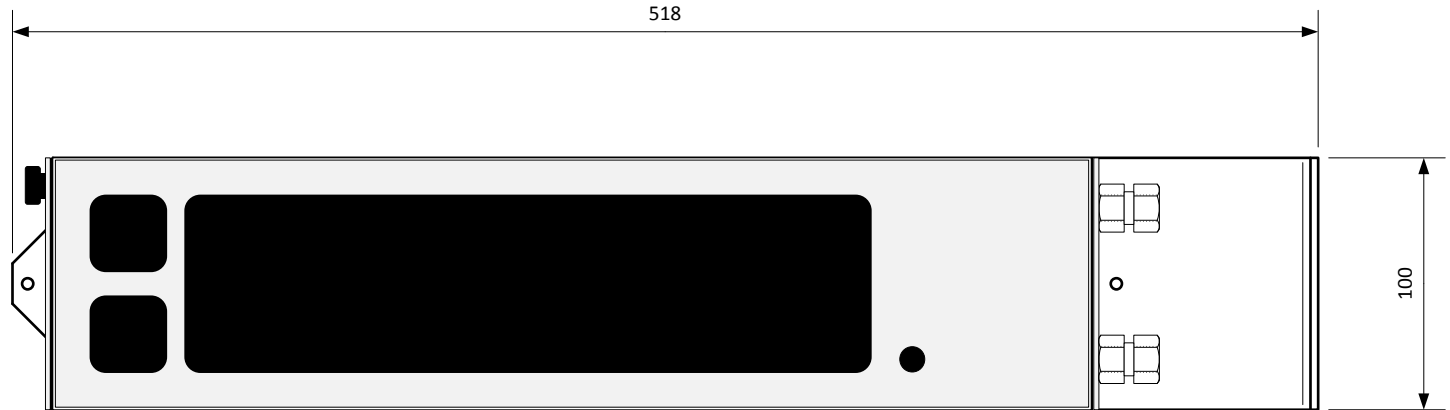

Seitenhalterung für V60
Fixation latérale pour V60
Side wall mount for V60
Item Nr: 3501.642

	Mounting Solutions			-	16.12.2019	BM	
	Remote Display	Page unit : mm	3501.535 Halterungen Fernanzeige.vsdX	Version	Date	Drawer	
	Postfach 124 • Schenkstrasse 1 CH - 3380 Wangen a.A. SWITZERLAND	A4 (L)	Scale 1 : 3	Page 5 of 9	3501.535