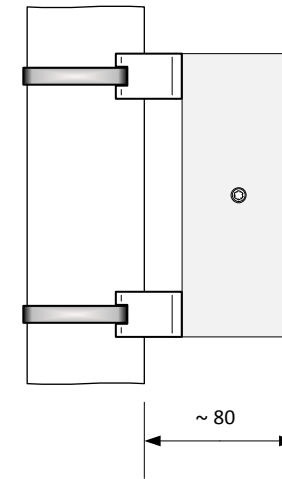

50mm to 170mm

Masthalterung für V100
Fixation pour mât pour V100
Pole mount for V100
Item Nr: 3501.641

Mounting Solutions			-	16.12.2019	BM
Remote Display	Page unit : mm	3501.535 Halterungen Fernanzeige.vsdX	Version	Date	Drawer
Postfach 124 • Schenkstrasse 1 CH - 3380 Wangen a.A. SWITZERLAND	A4 (L)	Scale 1 : 4	3501.535		
		Page 7 of 9