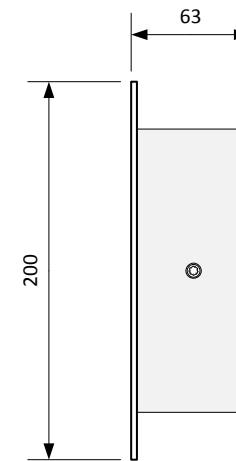

Wandhalterung für V100
Fixation murale pour V100
Wall mount for V100
Item Nr: 3501.614

	Mounting Solutions			-	16.12.2019	BM
	Remote Display	Page unit : mm	3501.535 Halterungen Fernanzeige.vsd	Version	Date	Drawer
	mm Postfach 124 • Schenkstrasse 1 CH - 3380 Wangen a.A. SWITZERLAND 1-3	A4 (L)	Scale 1 : 4	3501.535