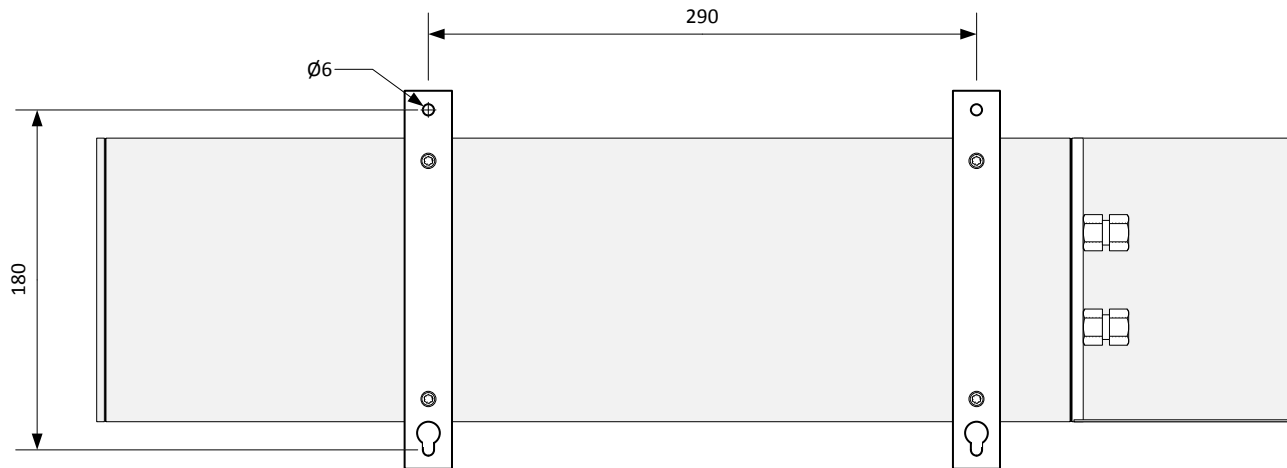

Wandhalterung für V100
Fixation murale pour V100
Wall mount for V100
Item Nr: 3501.614

	Mounting Solutions			-	16.12.2019	BM
	Remote Display	Page unit : mm	3501.535 Halterungen Fernanzeige.vsd	Version	Date	Drawer
	mm Postfach 124 • Schenkstrasse 1 CH - 3380 Wangen a.A. SWITZERLAND 1-3	A4 (L)	Scale 1 : 4	3501.535