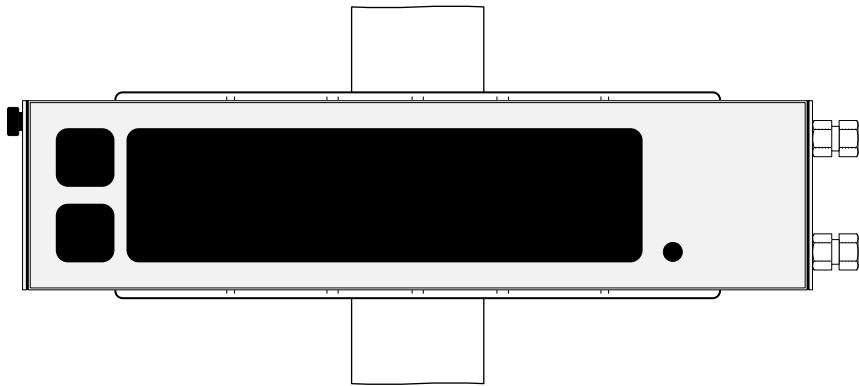

50mm to 170mm

Masthalterung für V60
Fixation pour mât pour V60
Pole mount for V60
Item Nr: 3501.641

Mounting Solutions			-	16.12.2019	BM
Remote Display	Page unit : mm	3501.535 Halterungen Fernanzeige.vsdX		Version	Date
Postfach 124 • Schenkstrasse 1 CH - 3380 Wangen a.A. SWITZERLAND	A4 (L)	Scale 1 : 4	Page 4 of 9		3501.535