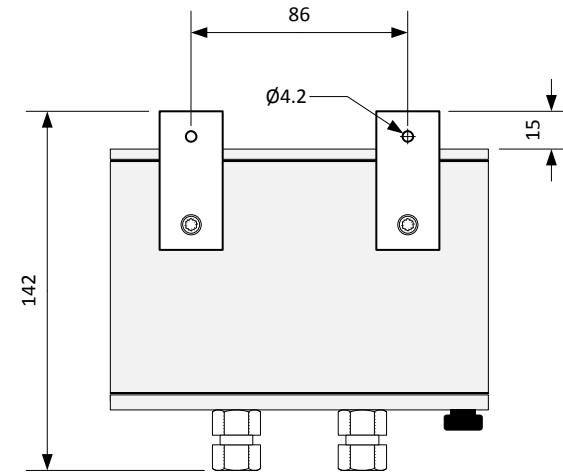

Mounting solutions for displays Vtec

Halterungen für Anzeige Vtec

Fixations pour afficheurs Vtec

	 Wall / Wand / Mural	 Pole / Mast / Mât	 Side / Seite / latéral
V25	Item: 3501.644 Details: Page 2	-	-
V60	Item: 3501.613 Details: Page 3	Item: 3501.641 Details: Page 4	Item: 3501.642 Details: Page 5
V100	Item: 3501.614 Details: Page 6	Item: 3501.641 Details: Page 7	Item: 3501.643 Details: Page 8
V200	Item: 3501.627 Details: Page 9	-	-

Wandhalterung für V25
Fixation murale pour V25
Wall mount for V25
Item Nr: 3501.644

	Mounting Solutions			-	16.12.2019	BM
	Remote Display	Page unit : mm	3501.535 Halterungen Fernanzeige.vsdX	Version	Date	Drawer
	<small>Postfach 124 • Schenkstrasse 1 CH - 3380 Wangen a.A. SWITZERLAND</small>	A4 (L)	Scale 1 : 3	3501.535		