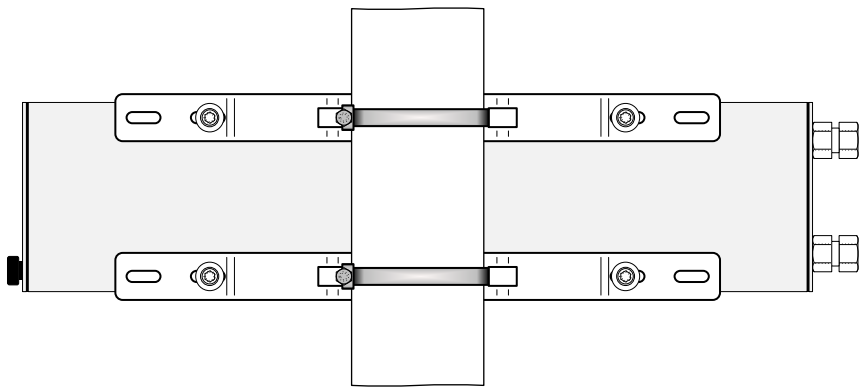

50mm to 170mm

Masthalterung für V60
Fixation pour mât pour V60
Pole mount for V60
Item Nr: 3501.641

Mounting Solutions			-	16.12.2019	BM
Remote Display	Page unit : mm	3501.535 Halterungen Fernanzeige.vsdX		Version	Date
Postfach 124 • Schenkstrasse 1 CH - 3380 Wangen a.A. SWITZERLAND	A4 (L)	Scale 1 : 4	Page 4 of 9		3501.535