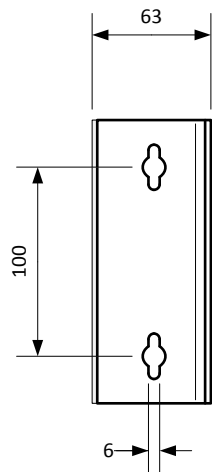

Seitenhalterung für V100
Fixation latérale pour V100
Side wall mount for V100
Item Nr: 3501.643

Mounting Solutions			-	16.12.2019	BM
Remote Display	Page unit :	3501.535 Halterungen Fernanzeige.vsdX	Version	Date	Drawer
Postfach 124 • Schenkstrasse 1 CH - 3380 Wangen a.A. SWITZERLAND	A4 (L)	Scale 1 : 4	3501.535		
		Page 8 of 9