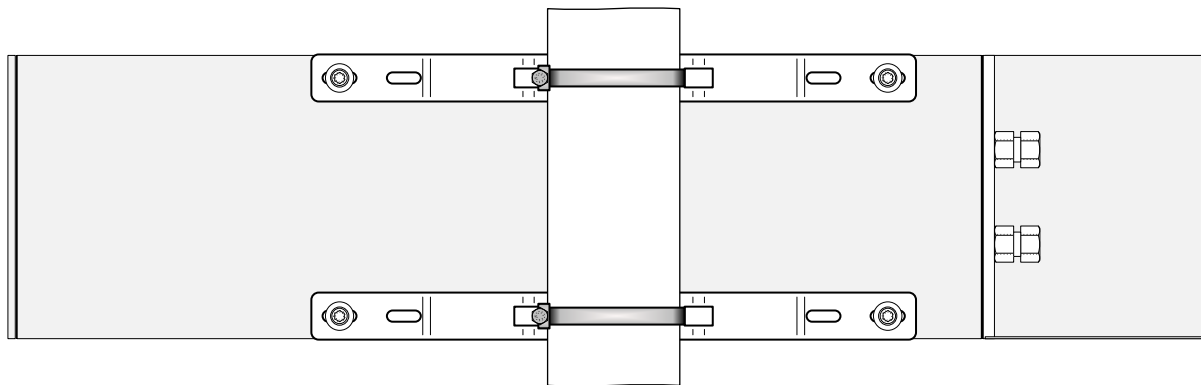

50mm to 170mm

Masthalterung für V100
Fixation pour mât pour V100
Pole mount for V100
Item Nr: 3501.641

Mounting Solutions			-	16.12.2019	BM
Remote Display	Page unit : mm	3501.535 Halterungen Fernanzeige.vsdX	Version	Date	Drawer
Postfach 124 • Schenkstrasse 1 CH - 3380 Wangen a.A. SWITZERLAND	A4 (L)	Scale 1 : 4	3501.535		
		Page 7 of 9