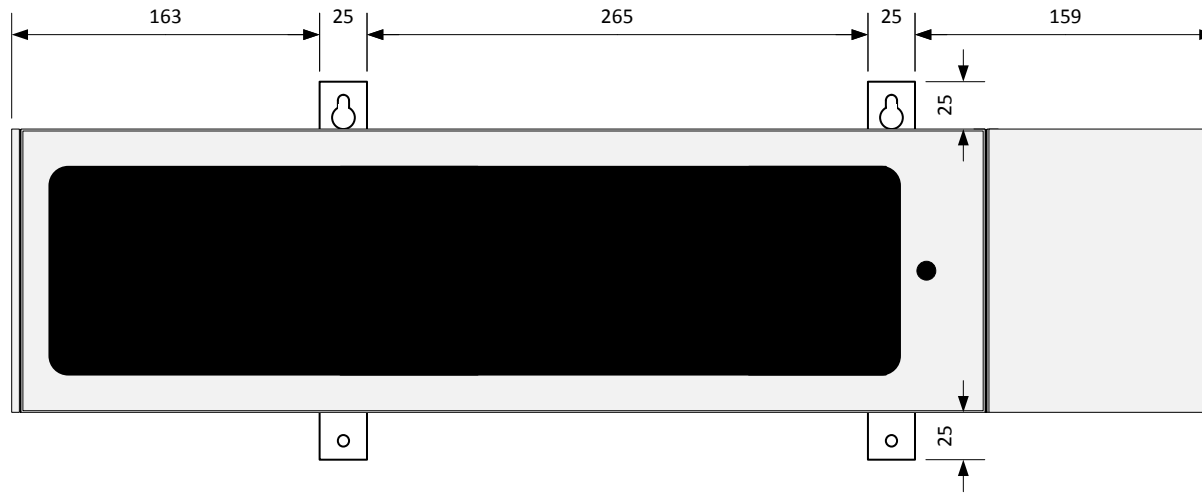

Wandhalterung für V100
Fixation murale pour V100
Wall mount for V100
Item Nr: 3501.614

	Mounting Solutions			-	16.12.2019	BM
	Remote Display	Page unit : mm	3501.535 Halterungen Fernanzeige.vsd	Version	Date	Drawer
	mm Postfach 124 • Schenkstrasse 1 CH - 3380 Wangen a.A. SWITZERLAND 1-3	A4 (L)	Scale 1 : 4	3501.535