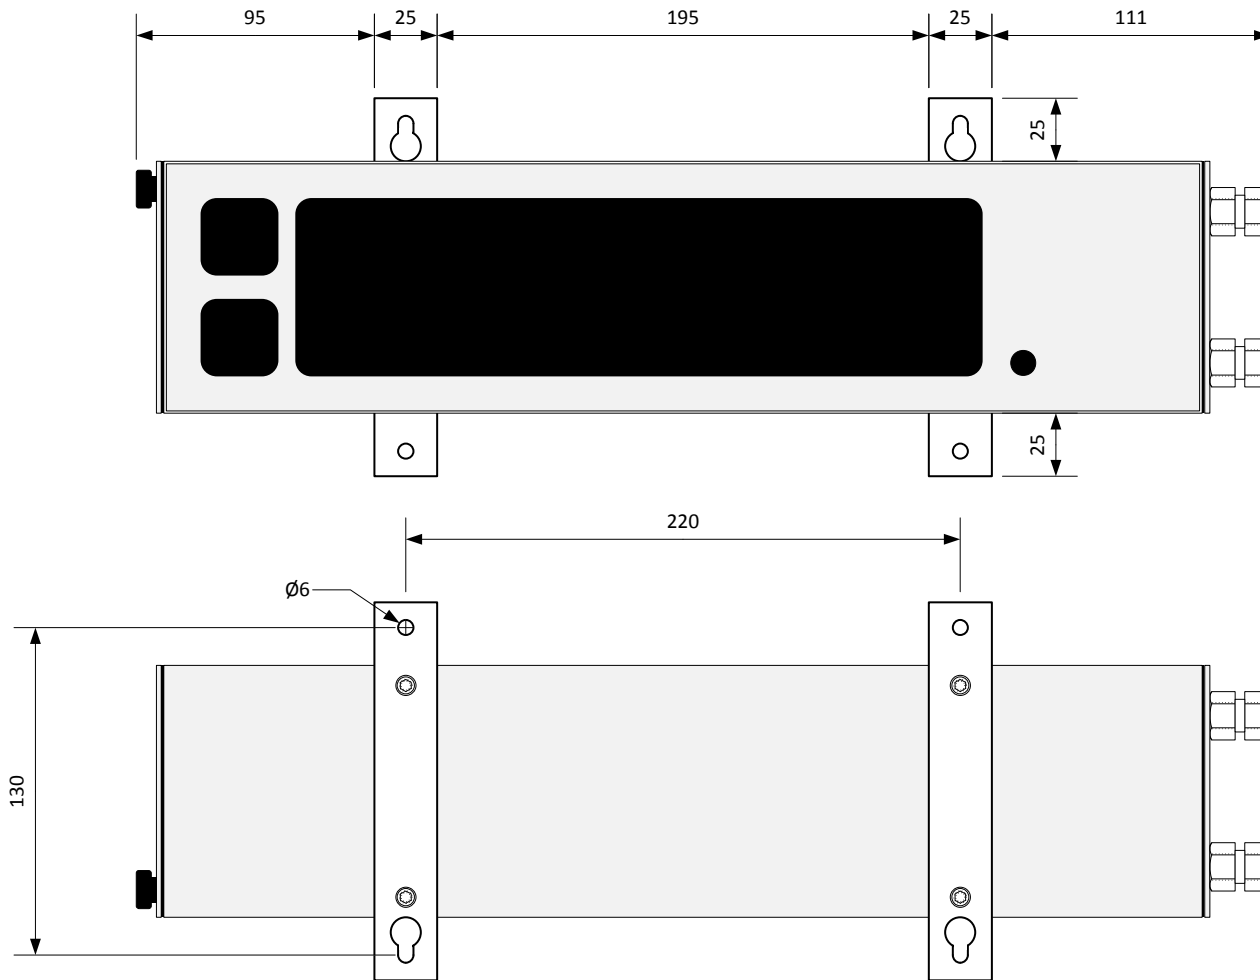

Mounting solutions for displays Vtec

Halterungen für Anzeige Vtec

Fixations pour afficheurs Vtec

	 Wall / Wand / Mural	 Pole / Mast / Mât	 Side / Seite / latéral
V25	Item: 3501.644 Details: Page 2	-	-
V60	Item: 3501.613 Details: Page 3	Item: 3501.641 Details: Page 4	Item: 3501.642 Details: Page 5
V100	Item: 3501.614 Details: Page 6	Item: 3501.641 Details: Page 7	Item: 3501.643 Details: Page 8
V200	Item: 3501.627 Details: Page 9	-	-

Wandhalterung für V25
Fixation murale pour V25
Wall mount for V25
Item Nr: 3501.644

	Mounting Solutions			-	16.12.2019	BM
	Remote Display	Page unit : mm	3501.535 Halterungen Fernanzeige.vsdX	Version	Date	Drawer
	<small>Postfach 124 • Schenkstrasse 1 CH - 3380 Wangen a.A. SWITZERLAND</small>	A4 (L)	Scale 1 : 3	3501.535		